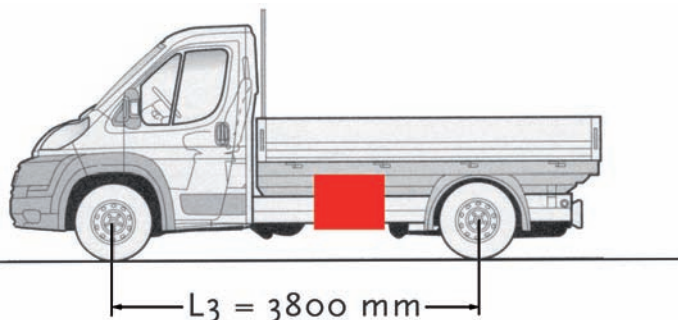

Inhalt 55 l, Eigengewicht 8 kg, Zuladung 40 kg

L2 mittel = Radstand: 3450 mm

Art.-Nr. STB 031

Art.-Nr. STB 031U (für Fahrzeuge mit Unterfahrschutz)

Staubox passt rechts und links

Innenmaße: B x T x H = 555 x 245 x 350 mm

Außenmaße: B x T x H = 645 x 315 x 435 mm

Inhalt 55 l, Eigengewicht 8 kg, Zuladung 40 kg

L3 mittellang = Radstand: 3800 mm

Art.-Nr. STB 031

Art.-Nr. STB 031U (für Fahrzeuge mit Unterfahrschutz)

Staubox passt rechts und links

Innenmaße: B x T x H = 555 x 245 x 350 mm

Außenmaße: B x T x H = 645 x 315 x 435 mm

Inhalt 55 l, Eigengewicht 8 kg, Zuladung 40 kg

L4 lang = Radstand: 4035 mm

L5 extralang = Radstand: 4035 mm

Art.-Nr. STB 023

Art.-Nr. STB 023U (für Fahrzeuge mit Unterfahrschutz)

Staubox passt rechts und links

Innenmaße: B x T x H = 755 x 310 x 385 mm

Außenmaße: B x T x H = 840 x 330 x 460 mm

Inhalt 85 l, Eigengewicht 12 kg, Zuladung 40 kg