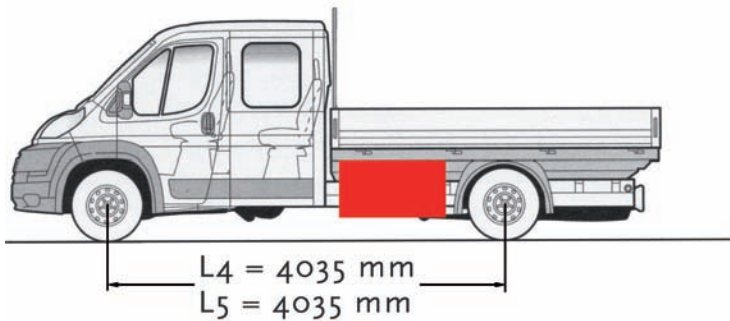

L2 mittel = Radstand: 3450 mm

Art.-Nr. STB 031

Art.-Nr. STB 031U (für Fahrzeuge mit Unterfahrschutz)

Staubox passt rechts und links

Innenmaße: B x T x H = 555 x 245 x 350 mm

Außenmaße: B x T x H = 645 x 315 x 435 mm

Inhalt 55 l, Eigengewicht 8 kg, Zuladung 40 kg

L4 lang = Radstand: 4035 mm

L5 extralang = Radstand: 4035 mm

Art.-Nr. STB 023

Art.-Nr. STB 023U (für Fahrzeuge mit Unterfahrschutz)

Staubox passt rechts und links

Innenmaße: B x T x H = 755 x 310 x 385 mm

Außenmaße: B x T x H = 840 x 330 x 460 mm

Inhalt 85 l, Eigengewicht 12 kg, Zuladung 40 kg

Art.-Nr. STB 031

Art.-Nr. STB 031U (für Fahrzeuge mit Unterfahrschutz)

Staubox passt rechts und links