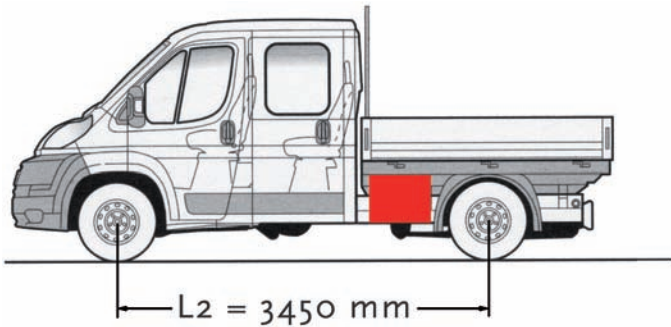

Art.-Nr. STB 023U (für Fahrzeuge mit Unterfahrschutz)

Staubox passt rechts und links

Innenmaße: B x T x H = 755 x 310 x 385 mm

Außenmaße: B x T x H = 840 x 330 x 460 mm

Inhalt 85 l, Eigengewicht 12 kg, Zuladung 40 kg

Art.-Nr. STB 031

Art.-Nr. STB 031U (für Fahrzeuge mit Unterfahrschutz)

Staubox passt rechts und links

Innenmaße: B x T x H = 555 x 245 x 350 mm

Außenmaße: B x T x H = 645 x 315 x 435 mm

Inhalt 55 l, Eigengewicht 8 kg, Zuladung 40 kg

L2 mittel = Radstand: 3450 mm

Art.-Nr. STB 031

Art.-Nr. STB 031U (für Fahrzeuge mit Unterfahrschutz)

Staubox passt rechts und links

Innenmaße: B x T x H = 555 x 245 x 350 mm

Außenmaße: B x T x H = 645 x 315 x 435 mm

Innenmaße: B x T x H = 755 x 310 x 385 mm

Außenmaße: B x T x H = 840 x 330 x 460 mm

Inhalt 85 l, Eigengewicht 12 kg, Zuladung 40 kg

Art.-Nr. STB 031

Art.-Nr. STB 031U (für Fahrzeuge mit Unterfahrschutz)

Staubox passt rechts und links