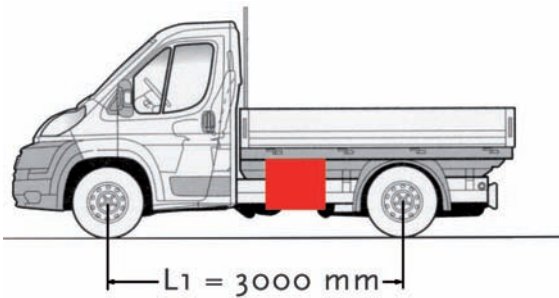

3000 mm, 3450 mm

3800 mm, 4035 mm

3450 mm, 4035 mm

Kabinenart

Einzelkabine

Doppelkabine

Beispiel in verkehrsorange für Behörden

weitere Informationen auf den nächsten Seiten

L1 kurz = Radstand: 3000 mm

Art.-Nr. STB 031

Art.-Nr. STB 031U (für Fahrzeuge mit Unterfahrschutz)

Staubox passt rechts und links

Innenmaße: B x T x H = 555 x 245 x 350 mm

Außenmaße: B x T x H = 645 x 315 x 435 mm